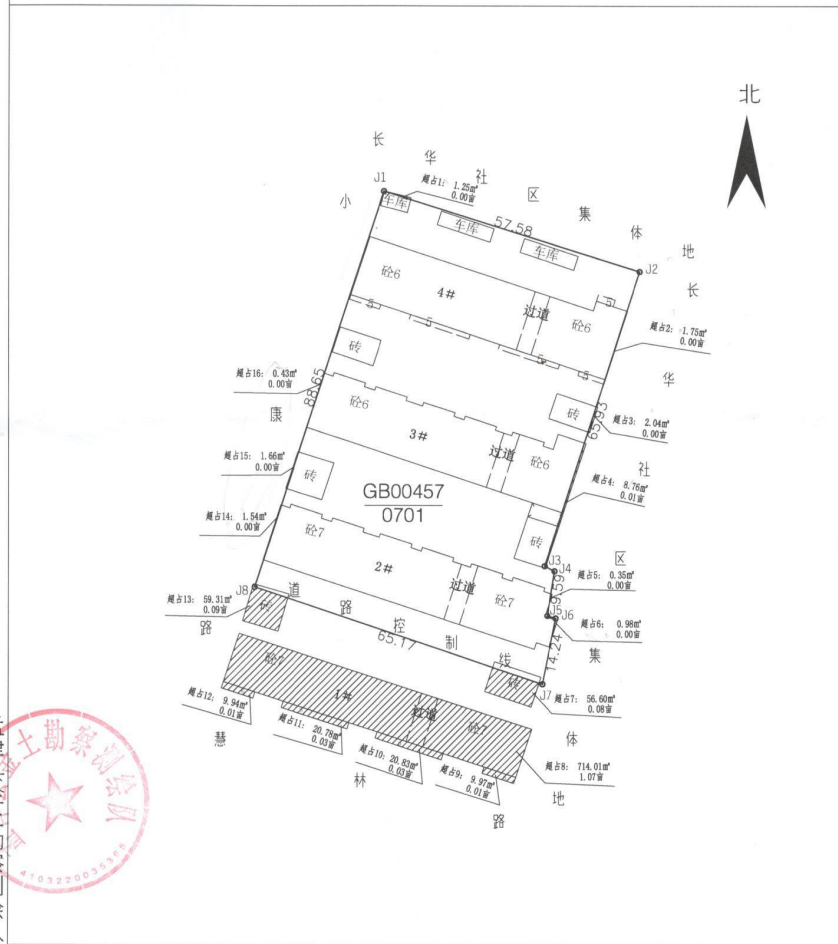

# 宗地图

单位: m

宗地代码: 410322006015GB00457

土地权利人: 洛阳市孟津县军华建筑有限公司

所在图幅号: 3856.50-37631.00

宗地面积: 5271.10 m<sup>2</sup>

2017年2月解析法测图  
制图日期: 2023年11月7日  
审核日期: 2023年11月7日

1:1000

制图者: 梁世闯  
审核者: 范欢欢